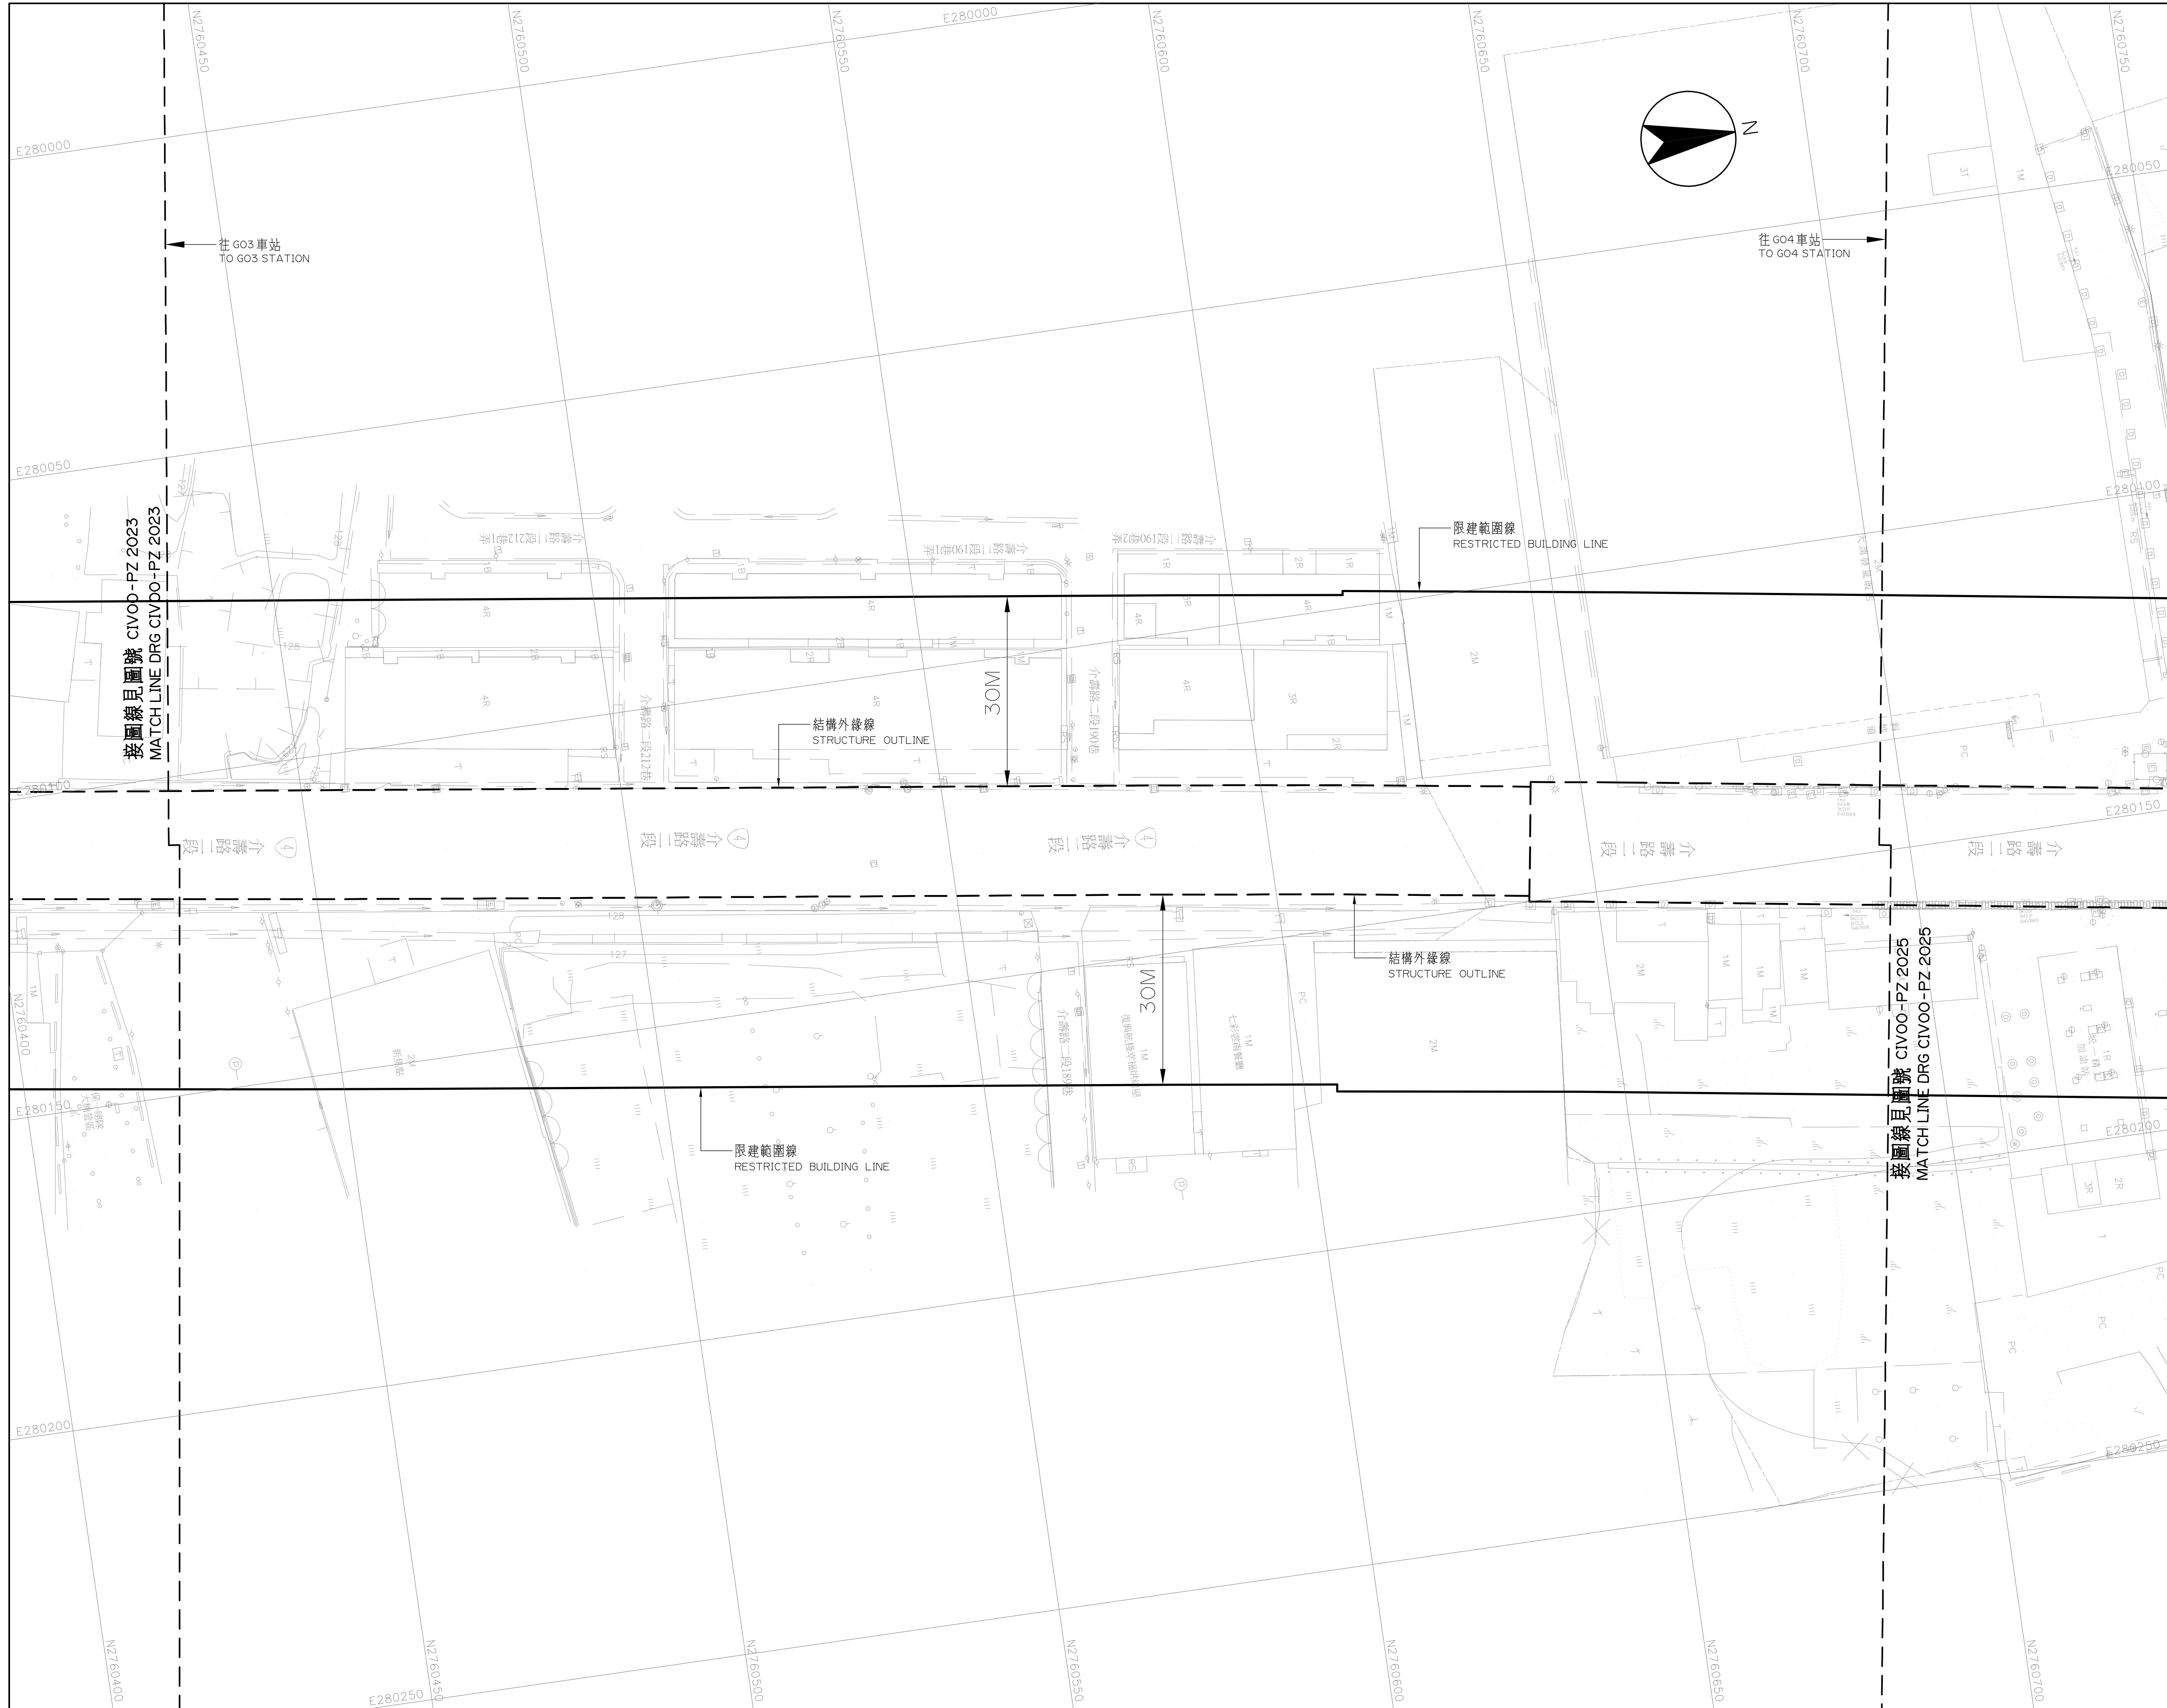

# 桃園都會區大眾捷運系統 禁建限建範圍地形圖

## 航空城捷運線(綠線)

比例  
SCALE 1:500

CAD No. REP(PZ): CIV00PZ2024

G03 站至 G04 站  
5 之 5

圖號  
Drg. No. CIV00-PZ 2024